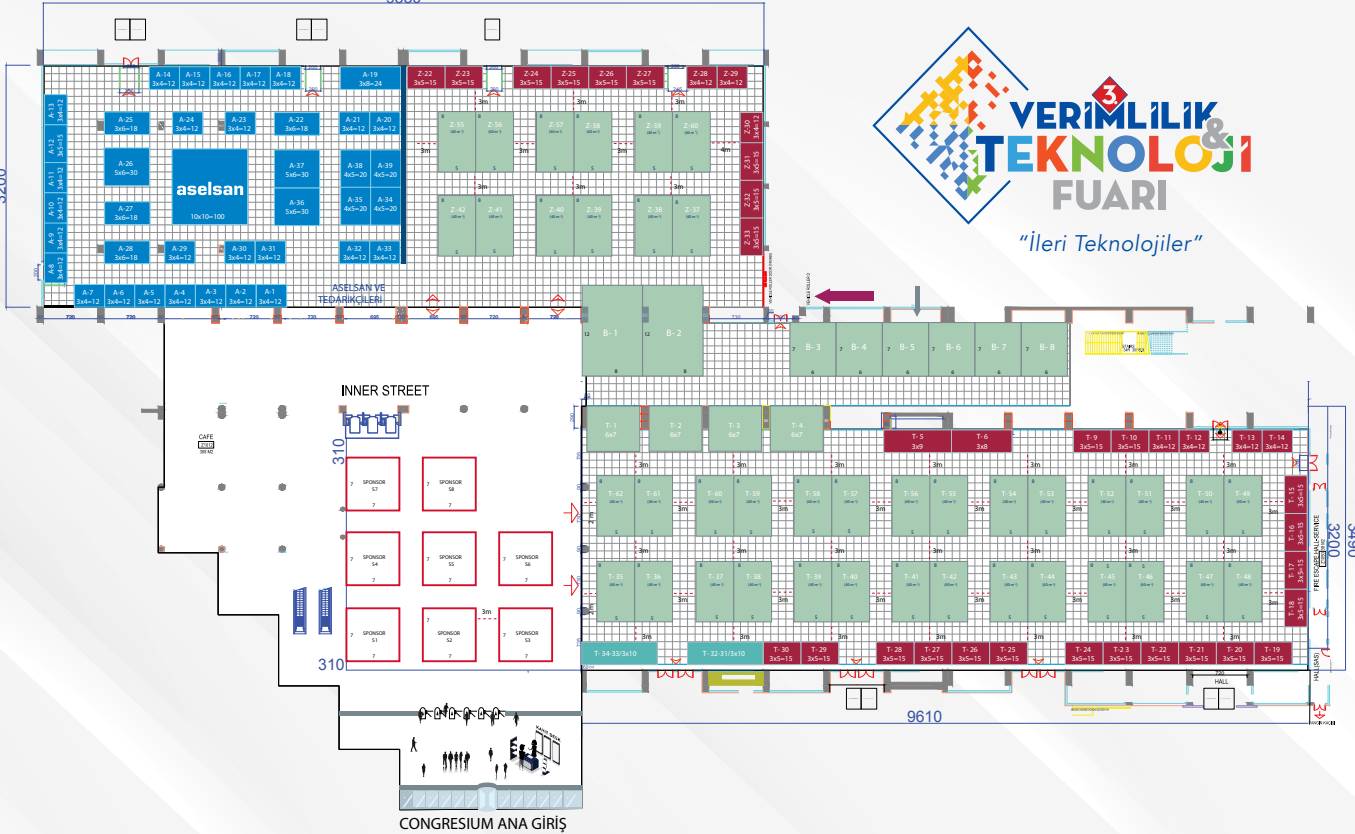

ZELVE

3200

9530

3
VERİMLİLİK &
TEKNOLOJİ
FUARI

"İleri Teknolojiler"

TRU VA

3200

9610